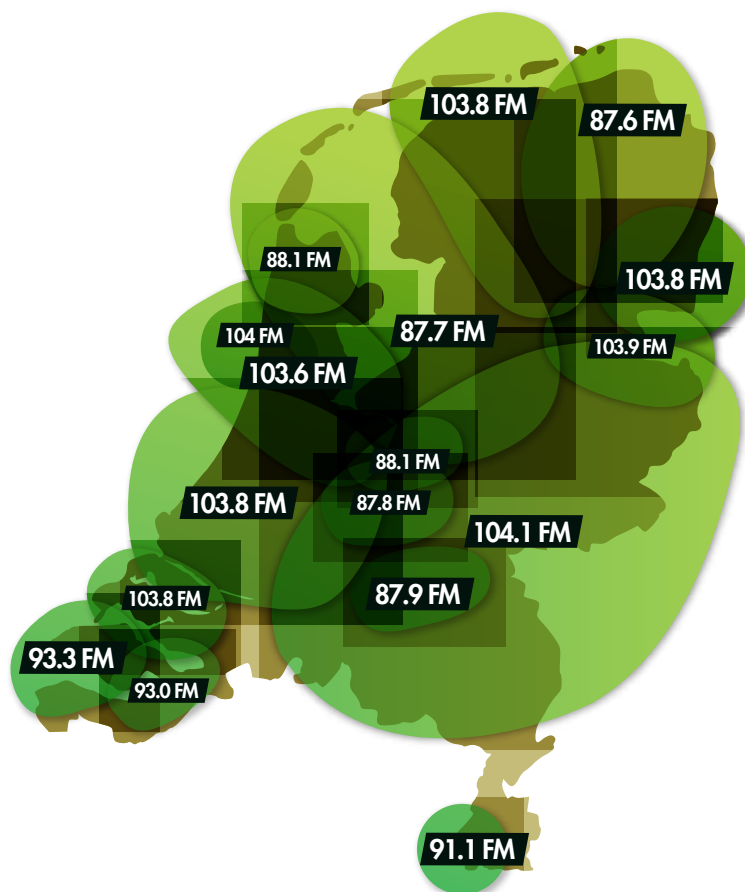

Contact

Spot (OMS): 035 – 750 59 50 sales@oms.nl
 Branded Content: 088 – 10 100 10 sales@radio.nl

ONTDEK RADIO 10

Via FM, DAB+, online en de Radio 10 App

Programmering

MAANDAG - DONDERDAG		ZATERDAG	
00:00 - 06:00	De Nacht van 10	00:00 - 08:00	Het Weekend van 10
06:00 - 10:00	Tim In de Morgen	08:00 - 12:00	Lindo Duvall
10:00 - 13:00	Edwin Diergaarde	12:00 - 16:00	René Verkerk
13:00 - 16:00	Robert Feller	16:00 - 19:00	Dennis Verheugd
16:00 - 19:00	Somertijd	19:00 - 22:00	Sven's Classix
19:00 - 21:00	Edwin Ouwehand	22:00 - 23:59	Het Weekend van 10
21:00 - 23:59	De Avond van 10		

VRIJDAG		ZONDAG	
00:00 - 06:00	De Nacht van 10	00:00 - 08:00	Het Weekend van 10
06:00 - 10:00	Tim In de Morgen	08:00 - 12:00	Lindo Duvall
10:00 - 13:00	Edwin Diergaarde	12:00 - 16:00	René Verkerk
13:00 - 16:00	Robert Feller	16:00 - 19:00	Dennis Verheugd
16:00 - 19:00	Somertijd	19:00 - 23:59	Het Weekend van 10
19:00 - 21:00	Edwin Ouwehand		
21:00 - 23:59	De Avond van 10		